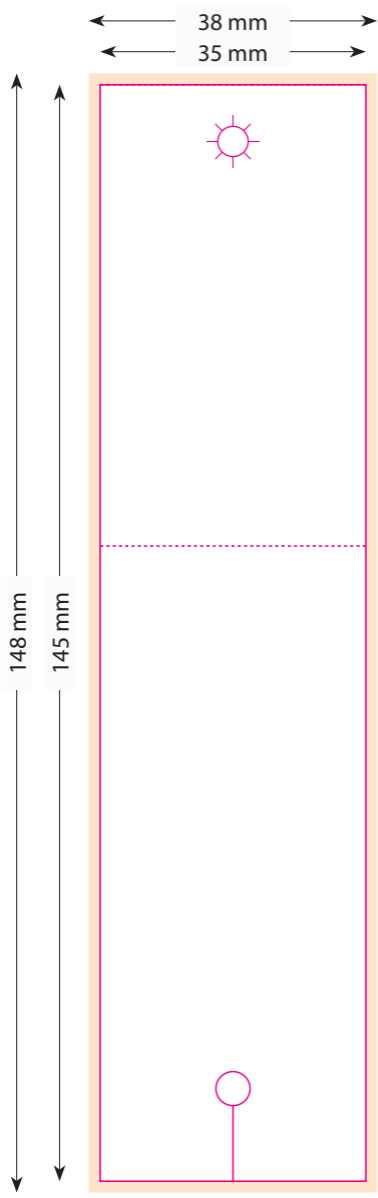

STANDSKIZZE

Artikel: Lolli im Werbe-Display
Artikel-Nr.: 03 40

**Die technische Zeichnung in Originalgröße finden
Sie auf den folgenden Seiten**

	Konturlinie, druckt nicht
	Bereich nicht bedruckbar
	Bereich bedingt bedruckbar
	optimaler Logo-Bereich
	Reserviert für Pflichtangaben (Hersteller, Deklaration)
	Beschnittzugabe

Limo-Lolli, Lutscher mit Fruchtgeschmack, 18g

Zutaten: Zucker; Glukosesirup; Säuerungsmittel: Zitronensäure; Aroma; Farbstoffe: Beta Carotin, Echtes Karmin, Brillantblau FCF

Durchschnittliche Nährwerte pro 100g: Energie in kJ/kcal 1624/382, Fett < 0,1g, davon gesättigte Fettsäuren < 0,1g, Kohlenhydrate 95,6g, davon Zucker 68,6g, Eiweiß < 0,1g, Salz < 0,1g.

DRUCKDATEN:

Bitte senden Sie uns die Druckdaten als .EPS/PDF (Schriften in Vektoren), CMYK-Bilder mit 300 dpi oder Bitmap-Bilder mit 1200 dpi als .tiff. Papierabzüge benötigen wir in zweifacher Grösse. Bei vollflächigen Gestaltungen fügen Sie bitte den in der Skizze definierten Beschnitt zu. Bitte beachten Sie, dass die Druckdaten ohne Stanzlinien geliefert werden müssen, bzw. dass diese ausblendbar auf einer eigenen Ebene angelegt sind. Als Referenz können Sie gerne ein Standmuster inkl. der technischen Elemente zusätzlich beifügen.

Rückseite
Back

Vorderseite
Front